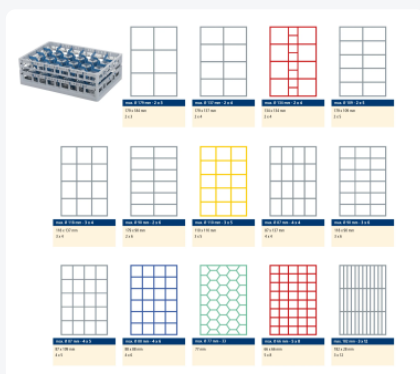

Artikelnummer: 50.CR.621.125155.36.10

Bedrukking mogelijk

Clixrack casier à assiettes de 600 x 400 mm - Hauteur maximale de l'assiette 28 mm - avec une division en 3 x 12 compartiments - Ø maximal de l'assiette 125 mm

Spécifications du produit

Dimensions externes (L x L x H)	600 x 400 x 165 mm
Couleur	Noir
Matériaux	PP
Fond	Ouvert et spécialement renforcé, idéal pour manipulation par machines de transport avec crochets
Parois laterales	Ouvertes, pour un rinçage optimal et un séchage plus rapide
Poignées	Poignées ouvertes, donc plus facile à porter
Ø max. de l'assiette	125
Hauteur maximale du verre	72
Profondeur maximale des assiettes	28
Dimensions internes (L x L x H)	563 x 363 x 125 mm

Les paniers lave-vaisselle Clixrack sont empilables entre eux avec la plupart des bacs empilables conformes à la norme Euro de 600 x 400 mm. Les bacs empilables de 400 x 300 mm peuvent être empilés sur les paniers Clixrack.

Description

Panier lave-vaisselle Clixrack (600 x 400 x H 165 mm) avec une division de 3 x 12 compartiments. Convient pour des articles d'un diamètre maximal de 125 mm et une profondeur maximale de 28 mm.