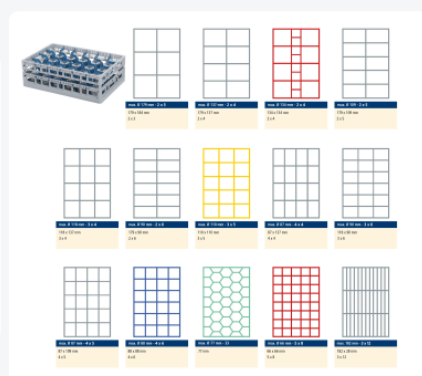

# Clixrack casier à assiettes de 600 x 400 mm - Hauteur maximale de l'assiette 28 mm - avec une division en 3 x 12 compartiments - Ø maximal de l'assiette 115 mm

## Spécifications du produit

Uitwendig (LxBxH)	600 x 400 x 155 mm
Inwendig (LxBxH)	563 x 363 x 115 mm
Poignées	Poignées ouvertes, donc plus facile à porter
Parois laterales	Ouvertes, pour un rinçage optimal et un séchage plus rapide
Matériaux	PP
Numéro d'article	50.CR.621.115145.36.10
Couleur	Noir
Fond	Ouvert et spécialement renforcé, idéal pour manipulation par machines de transport avec crochets
Ø max. de l'assiette	115
Hauteur maximale du verre	72
Profondeur maximale des assiettes	28

## Propriétés

Le Clixrack 50.CR.621.115145.36.10 a une séparation en compartiments de 3 x 12 dans le panier.

La division des compartiments peut être équipée de clips de séparation pour éviter d'endommager les éventuelles poignées.

## Description

Panier lave-vaisselle Clixrack (600 x 400 x H 155 mm) avec une division de 3 x 12 compartiments. Convient pour des articles d'un diamètre maximal de 115 mm et une profondeur maximale de 28 mm.