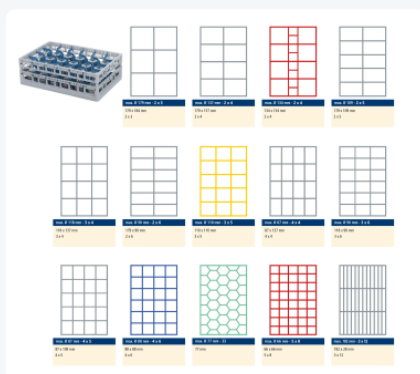

# Clixrack casier à assiettes de 600 x 400 mm - Hauteur maximale de l'assiette 28 mm - avec une division en 3 x 12 compartiments - Ø maximal de l'assiette 115 mm

Les paniers lave-vaisselle Clixrack sont empilables entre eux avec la plupart des bacs empilables conformes à la norme Euro de 600 x 400 mm. Les bacs empilables de 400 x 300 mm peuvent être empilés sur les paniers Clixrack.

## Description

Panier lave-vaisselle Clixrack (600 x 400 x H 155 mm) avec une division de 3 x 12 compartiments. Convient pour des articles d'un diamètre maximal de 115 mm et une profondeur maximale de 28 mm.