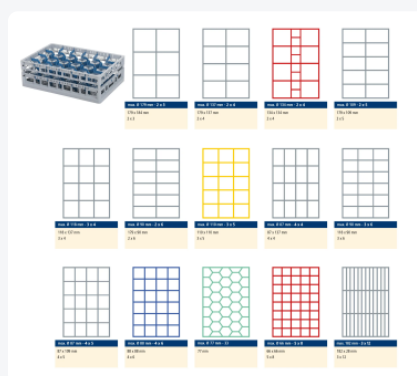

# Clixrack casier à verres de 600 x 400 mm - hauteur maximale du verre 72 mm

– Avec une cloison verte de 33 compartiments – Ø de verre maximal 77 mm

## Spécifications du produit

Uitwendig (LxBxH)	600 x 400 x 110 mm
Inwendig (LxBxH)	563 x 363 x 72 mm
Poignées	Poignées ouvertes, donc plus facile à porter
Parois laterales	Ouvertes, pour un rinçage optimal et un séchage plus rapide
Matériaux	PP
Numéro d'article	50.CR.600.33
Couleur	Gris
Fond	Ouvert et spécialement renforcé, idéal pour manipulation par machines de transport avec crochets
Hauteur maximale du verre	72
Diamètre maximal du verre	77

## Propriétés

Le Clixrack 50.CR.600.33 a une séparation en compartiments de 4 x 6 dans le panier.

La division des compartiments peut être équipée de clips de séparation pour éviter d'endommager les éventuelles poignées.

Les paniers lave-vaisselle Clixrack sont empilables entre eux avec la plupart des bacs empilables conformes à la norme Euro de 600 x 400 mm. Les bacs empilables de 400 x 300 mm peuvent être empilés sur les paniers Clixrack.