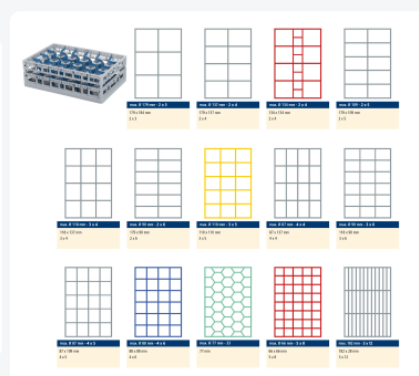

Artikelnummer: 50.CR.600.33

Bedrukking mogelijk

Clixrack casier à verres de 600 x 400 mm - hauteur maximale du verre 72 mm – Avec une cloison verte de 33 compartiments – Ø de verre maximal 77 mm

Spécifications du produit

Propriétés

Le Clixrack 50.CR.600.33 a une séparation en compartiments de 4 x 6 dans le panier.

La division des compartiments peut être équipée de clips de séparation pour éviter d'endommager les éventuelles poignées.

Les paniers lave-vaisselle Clixrack sont empilables entre eux avec la plupart des bacs empilables conformes à la norme Euro de 600 x 400 mm. Les bacs empilables de 400 x 300 mm peuvent être empilés sur les paniers Clixrack.

Les paniers Clixrack ont des supports 4 côtés pour les clips de couleur ; prévus pour les indications de contenu, etc.

Grâce à la construction à double fond, le panier lave-vaisselle est adapté à une utilisation dans les machines de transport de paniers avec des crochets de transport.