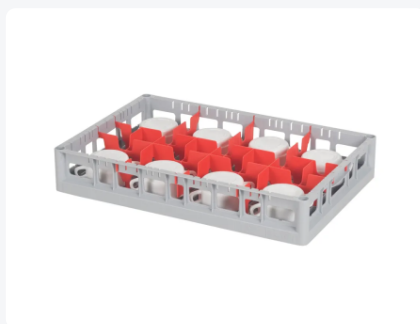

Clixrack casier à verres de 600 x 400 mm - hauteur maximale du verre 72 mm – Avec une cloison rouge de 2 x 4 – Ø de verre maximal 134mm

Spécifications du produit

Uitwendig (LxBxH)	600 x 400 x 110 mm
Inwendig (LxBxH)	563 x 363 x 72 mm
Poignées	Poignées ouvertes, donc plus facile à porter
Parois laterales	Ouvertes, pour un rinçage optimal et un séchage plus rapide
Matériaux	PP
Numéro d'article	50.CR.600.08
Couleur	Gris
Fond	Ouvert et spécialement renforcé, idéal pour manipulation par machines de transport avec crochets
Hauteur maximale du verre	72
Diamètre maximal du verre	134

Propriétés

Le Clixrack 50.CR.600.06 a une division en 2 x 3 compartiments dans le panier.

La division des compartiments peut être équipée de clips de séparation pour éviter d'endommager les éventuelles poignées.

Les paniers lave-vaisselle Clixrack sont empilables entre eux avec la plupart des bacs empilables conformes à la norme Euro de 600 x 400 mm. Les bacs empilables de 400 x 300 mm peuvent être empilés sur les paniers Clixrack.

Les paniers Clixrack ont des supports 4 côtés pour les clips de couleur ; prévus pour les indications de contenu, etc.

Grâce à la construction à double fond, le panier lave-vaisselle est adapté à une utilisation dans les machines de transport de paniers avec des crochets de transport.