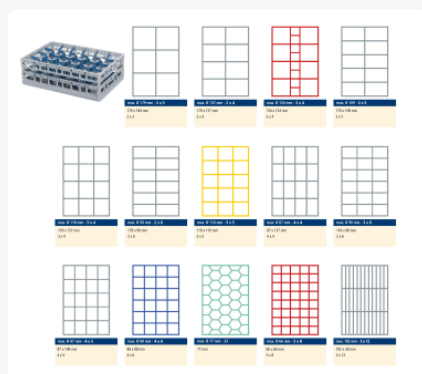

Clixrack casier à verres de 600 x 400 mm - hauteur maximale du verre 72 mm – Avec une cloison de 33 compartiments – Ø de verre maximal 77 mm

Spécifications du produit

Uitwendig (LxBxH)	600 x 400 x 110 mm
Inwendig (LxBxH)	563 x 363 x 72 mm
Poignées	Poignées ouvertes, donc plus facile à porter
Parois laterales	Ouvertes, pour un rinçage optimal et un séchage plus rapide
Matériaux	PP
Numéro d'article	50.CR.600.33.10
Couleur	Noir
Fond	Ouvert et spécialement renforcé, idéal pour manipulation par machines de transport avec crochets
Hauteur maximale du verre	72
Diamètre maximal du verre	77

Propriétés

Le Clixrack 50.CR.600.33.10 a une séparation en compartiments de 4 x 6 dans le panier.

La division des compartiments peut être équipée de clips de séparation pour éviter d'endommager les éventuelles poignées.

Les paniers lave-vaisselle Clixrack sont empilables entre eux avec la plupart des bacs empilables conformes à la norme Euro de 600 x 400 mm. Les bacs empilables de 400 x 300 mm peuvent être empilés sur les paniers Clixrack.

Les paniers Clixrack ont des supports 4 côtés pour les clips de couleur ; prévus pour les indications de contenu, etc.

Grâce à la construction à double fond, le panier lave-vaisselle est adapté à une utilisation dans les machines de transport de paniers avec des crochets de transport.