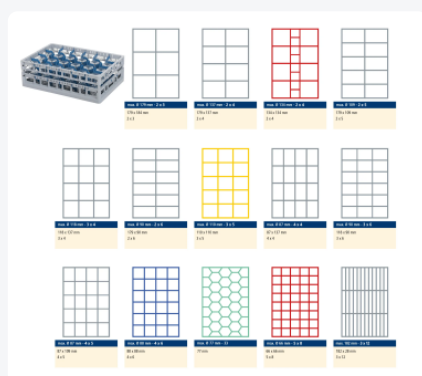

## Spécifications du produit

Uitwendig (LxBxH)	600 x 400 x 110 mm
Inwendig (LxBxH)	563 x 363 x 72 mm
Poignées	Poignées ouvertes, donc plus facile à porter
Parois laterales	Ouvertes, pour un rinçage optimal et un séchage plus rapide
Matériaux	PP
Numéro d'article	50.CR.600.33.10
Couleur	Noir
Fond	Ouvert et spécialement renforcé, idéal pour manipulation par machines de transport avec crochets
Hauteur maximale du verre	72
Diamètre maximal du verre	77

## Propriétés

Le Clixrack 50.CR.600.33.10 a une séparation en compartiments de 4 x 6 dans le panier.

La division des compartiments peut être équipée de clips de séparation pour éviter d'endommager les éventuelles poignées.

Les paniers lave-vaisselle Clixrack sont empilables entre eux avec la plupart des bacs empilables conformes à la norme Euro de 600 x 400 mm. Les bacs empilables de 400 x 300 mm peuvent être empilés sur les paniers Clixrack.

Les paniers Clixrack ont des supports 4 côtés pour les clips de couleur ; prévus pour les indications de contenu, etc.

Grâce à la construction à double fond, le panier lave-vaisselle est adapté à une utilisation dans les machines de transport de paniers avec des crochets de transport.