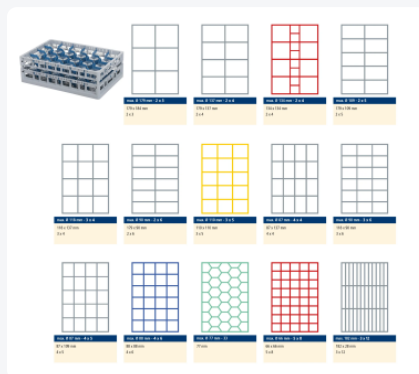

## Spécifications du produit

Uitwendig (LxBxH)	600 x 400 x 285 mm
Inwendig (LxBxH)	563 x 363 x 245 mm
Poignées	Poignées ouvertes, donc plus facile à porter
Parois laterales	Ouvertes, pour un rinçage optimal et un séchage plus rapide
Matériaux	PP
Numéro d'article	50.CR.620.215245.15
Couleur	Gris
Fond	Ouvert et spécialement renforcé, idéal pour manipulation par machines de transport avec crochets
Hauteur maximale du verre	245
Diamètre maximal du verre	110

## Propriétés

Le Clixrack 50.CR.620.215245.15 a une séparation en compartiments de 3 x 5 dans le panier.

La division des compartiments peut être équipée de clips de séparation pour éviter d'endommager les éventuelles poignées.

Les paniers lave-vaisselle Clixrack sont empilables entre eux avec la plupart des bacs empilables conformes à la norme Euro de 600 x 400 mm. Les bacs empilables de 400 x 300 mm peuvent être empilés sur les paniers Clixrack.

## Description

Panier lave-vaisselle Clixrack (600 x 400 x H 245 mm) avec une division de 3 x 5 compartiments. Convient pour des articles d'une hauteur maximale de 245 mm.

Les paniers Clixrack ont des supports sur les 4 côtés pour des clips de couleur permettant l'étiquetage ou l'indication du contenu. Les paniers Clixrack sont stables lorsqu'ils sont empilés, même avec d'autres conteneurs et caisses de norme Euro. En raison de leur taille standard Euro, ils s'adaptent parfaitement aux cadres mobiles, aux chariots roulants ou aux palettes (en plastique).