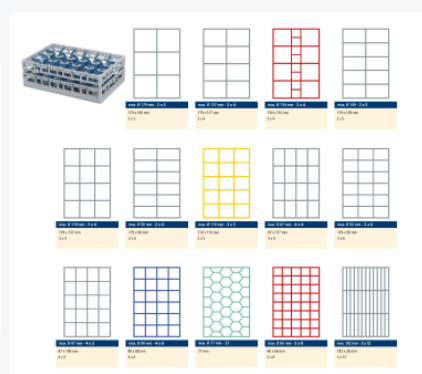

Clixrack casier à verres de 600 x 400 mm - hauteur maximale du verre 245 mm – Avec une cloison de 33 compartiments – Ø de verre maximal 77 mm

Spécifications du produit

Uitwendig (LxBxH)	600 x 400 x 285 mm
Inwendig (LxBxH)	563 x 363 x 245 mm
Poignées	Poignées ouvertes, donc plus facile à porter
Parois laterales	Ouvertes, pour un rinçage optimal et un séchage plus rapide
Matériaux	PP
Numéro d'article	50.CR.620.215245.33.10
Couleur	Noir
Fond	Ouvert et spécialement renforcé, idéal pour manipulation par machines de transport avec crochets
Hauteur maximale du verre	245
Diamètre maximal du verre	77

Propriétés

Le Clixrack 50.CR.620.215245.33.10 a une séparation en compartiments de 4 x 6 dans le panier.

La division des compartiments peut être équipée de clips de séparation pour éviter d'endommager les éventuelles poignées.

Les paniers lave-vaisselle Clixrack sont empilables entre eux avec la plupart des bacs empilables conformes à la norme Euro de 600 x 400 mm. Les bacs empilables de 400 x 300 mm peuvent être empilés sur les paniers Clixrack.

Les paniers Clixrack ont des supports 4 côtés pour les clips de couleur ; prévus pour les indications de contenu, etc.

Grâce à la construction à double fond, le panier lave-vaisselle est adapté à une utilisation dans les machines de transport de paniers avec des crochets de transport.