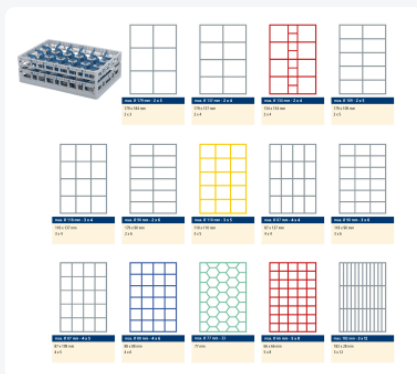

Clixrack casier à verres de 600 x 400 mm - hauteur maximale du verre 245 mm – Avec une cloison bleue de 4 x 6 – Ø de verre maximal 88 mm

Spécifications du produit

Uitwendig (LxBxH)	600 x 400 x 285 mm
Inwendig (LxBxH)	563 x 363 x 245 mm
Poignées	Poignées ouvertes, donc plus facile à porter
Parois laterales	Ouvertes, pour un rinçage optimal et un séchage plus rapide
Matériaux	PP
Numéro d'article	50.CR.620.215245.24
Couleur	Gris
Fond	Ouvert et spécialement renforcé, idéal pour manipulation par machines de transport avec crochets
Hauteur maximale du verre	245
Diamètre maximal du verre	88

Propriétés

Le Clixrack 50.CR.620.215245.24 a une séparation en compartiments de 4 x 6 dans le panier.

La division des compartiments peut être équipée de clips de séparation pour éviter d'endommager les éventuelles poignées.

Les paniers lave-vaisselle Clixrack sont empilables entre eux avec la plupart des bacs empilables conformes à la norme Euro de 600 x 400 mm. Les bacs empilables de 400 x 300 mm peuvent être empilés sur les paniers Clixrack.

Description

Panier lave-vaisselle Clixrack (600 x 400 x H 245 mm) avec une division de 4 x 6 compartiments. Convient pour des articles d'une hauteur maximale de 245 mm.

Les paniers Clixrack ont des supports sur les 4 côtés pour des clips de couleur permettant l'étiquetage ou l'indication du contenu. Les paniers Clixrack sont stables lorsqu'ils sont empilés, même avec d'autres conteneurs et caisses de norme Euro. En raison de leur taille standard Euro, ils s'adaptent parfaitement aux cadres mobiles, aux chariots roulants ou aux palettes (en plastique).