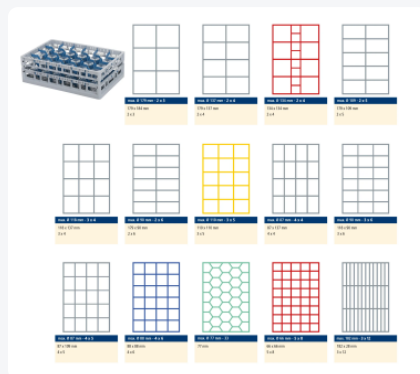

Clixrack casier à verres de 600 x 400 mm - hauteur maximale du verre 230 mm – Avec une cloison rouge de 2 x 4 – Ø de verre maximal 134mm

Spécifications du produit

Uitwendig (LxBxH)	600 x 400 x 270 mm
Inwendig (LxBxH)	563 x 363 x 230 mm
Poignées	Poignées ouvertes, donc plus facile à porter
Parois laterales	Ouvertes, pour un rinçage optimal et un séchage plus rapide
Matériaux	PP
Numéro d'article	50.CR.620.200230.08
Couleur	Gris
Fond	Ouvert et spécialement renforcé, idéal pour manipulation par machines de transport avec crochets
Hauteur maximale du verre	230
Diamètre maximal du verre	134

Propriétés

Le Clixrack 50.CR.600.06 a une division en 2 x 3 compartiments dans le panier.

La division des compartiments peut être équipée de clips de séparation pour éviter d'endommager les éventuelles poignées.

Les paniers lave-vaisselle Clixrack sont empilables entre eux avec la plupart des bacs empilables conformes à la norme Euro de 600 x 400 mm. Les bacs empilables de 400 x 300 mm peuvent être empilés sur les paniers Clixrack.

Description

Panier lave-vaisselle Clixrack (600 x 400 x H 230 mm) avec une division de 2 x 4 compartiments. Convient pour des articles d'une hauteur maximale de 230 mm.

Les paniers Clixrack ont des supports sur les 4 côtés pour des clips de couleur permettant l'étiquetage ou l'indication du contenu. Les paniers Clixrack sont stables lorsqu'ils sont empilés, même avec d'autres conteneurs et caisses de norme Euro. En raison de leur taille standard Euro, ils s'adaptent parfaitement aux cadres mobiles, aux chariots roulants ou aux palettes (en plastique).