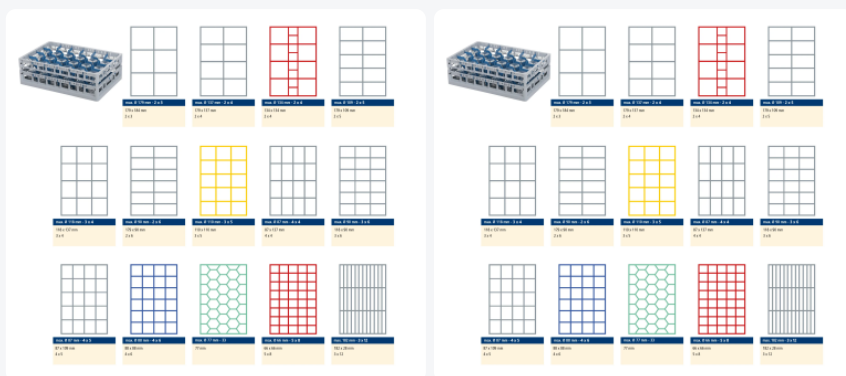

Clixrack casier à verres de 600 x 400 mm - hauteur maximale du verre 230 mm – Avec une cloison de 3 x 5 – Ø de verre maximal 110 mm