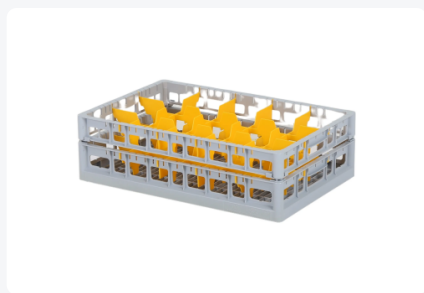

Numéro d'article: 50.CR.620.185215.15

Bedrukking mogelijk

Clixrack casier à verres de 600 x 400 mm - hauteur maximale du verre 215 mm – Avec une cloison jaunes de 3 x 5 – Ø de verre maximal 110 mm

Spécifications du produit

Uitwendig (LxBxH)	600 x 400 x 255 mm
Inwendig (LxBxH)	563 x 363 x 215 mm
Poignées	Poignées ouvertes, donc plus facile à porter
Parois laterales	Ouvertes, pour un rinçage optimal et un séchage plus rapide
Matériaux	PP
Numéro d'article	50.CR.620.185215.15
Couleur	Gris
Fond	Ouvert et spécialement renforcé, idéal pour manipulation par machines de transport avec crochets
Hauteur maximale du verre	215
Diamètre maximal du verre	110

Propriétés

Le Clixrack 50.CR.620.185215.15 a une séparation en compartiments de 3 x 5 dans le panier.

La division des compartiments peut être équipée de clips de séparation pour éviter d'endommager les éventuelles poignées.

Les paniers lave-vaisselle Clixrack sont empilables entre eux avec la plupart des bacs empilables conformes à la norme Euro de 600 x 400 mm. Les bacs empilables de 400 x 300 mm peuvent être empilés sur les paniers Clixrack.