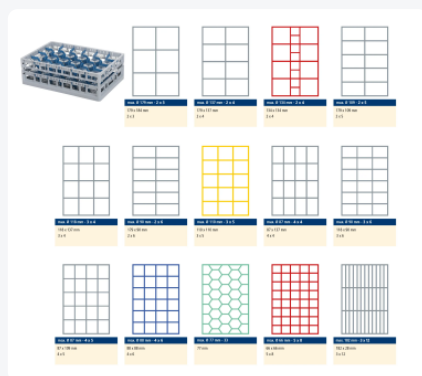

Clixrack casier à verres de 600 x 400 mm - hauteur maximale du verre 200 mm – Avec une cloison de 4 x 6 – Ø de verre maximal 88 mm

Spécifications du produit

Uitwendig (LxBxH)	600 x 400 x 240 mm
Inwendig (LxBxH)	563 x 363 x 200 mm
Poignées	Poignées ouvertes, donc plus facile à porter
Parois laterales	Ouvertes, pour un rinçage optimal et un séchage plus rapide
Matériaux	PP
Numéro d'article	50.CR.621.200230.24.10
Couleur	Noir
Fond	Ouvert et spécialement renforcé, idéal pour manipulation par machines de transport avec crochets
Hauteur maximale du verre	200
Diamètre maximal du verre	88

Propriétés

Le Clixrack 50.CR.621.200230.24.10 a une séparation en compartiments de 4 x 6 dans le panier.

La division des compartiments peut être équipée de clips de séparation pour éviter d'endommager les éventuelles poignées.

Les paniers lave-vaisselle Clixrack sont empilables entre eux avec la plupart des bacs empilables conformes à la norme Euro de 600 x 400 mm. Les bacs empilables de 400 x 300 mm peuvent être empilés sur les paniers Clixrack.

Description

Panier lave-vaisselle Clixrack (600 x 400 x H 200 mm) avec une division de 4 x 6 compartiments. Convient pour des articles d'une hauteur maximale de 200 mm.

Les paniers Clixrack ont des supports sur les 4 côtés pour des clips de couleur permettant l'étiquetage ou l'indication du contenu. Les paniers Clixrack sont stables lorsqu'ils sont empilés, même avec d'autres conteneurs et caisses de norme Euro. En raison de leur taille standard Euro, ils s'adaptent parfaitement aux cadres mobiles, aux chariots roulants ou aux palettes (en plastique).