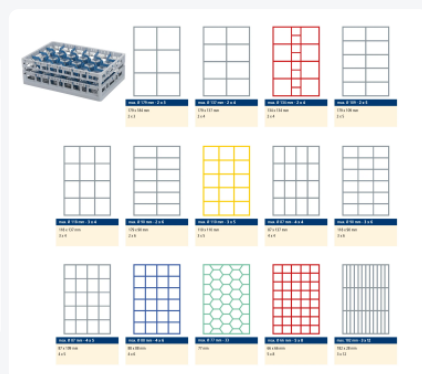

Clixrack casier à verres de 600 x 400 mm - hauteur maximale du verre 200 mm – Avec une cloison de 4 x 6 – Ø de verre maximal 88 mm

Spécifications du produit

Uitwendig (LxBxH)	600 x 400 x 240 mm
Inwendig (LxBxH)	563 x 363 x 200 mm
Poignées	Poignées ouvertes, donc plus facile à porter
Parois laterales	Ouvertes, pour un rinçage optimal et un séchage plus rapide
Matériaux	PP
Numéro d'article	50.CR.620.170200.24.10
Couleur	Noir
Fond	Ouvert et spécialement renforcé, idéal pour manipulation par machines de transport avec crochets
Hauteur maximale du verre	200
Diamètre maximal du verre	88

Propriétés

Le Clixrack 50.CR.620.170200.24.10 a une séparation en compartiments de 4 x 6 dans le panier.

La division des compartiments peut être équipée de clips de séparation pour éviter d'endommager les éventuelles poignées.

Les paniers lave-vaisselle Clixrack sont empilables entre eux avec la plupart des bacs empilables conformes à la norme Euro de 600 x 400 mm. Les bacs empilables de 400 x 300 mm peuvent être empilés sur les paniers Clixrack.

Description

Panier lave-vaisselle Clixrack (600 x 400 x H 200 mm) avec une division de 4 x 6 compartiments. Convient pour des articles d'une hauteur maximale de 200 mm.

Les paniers Clixrack ont des supports sur les 4 côtés pour des clips de couleur permettant l'étiquetage ou l'indication du contenu. Les paniers Clixrack sont stables lorsqu'ils sont empilés, même avec d'autres conteneurs et caisses de norme Euro. En raison de leur taille standard Euro, ils s'adaptent parfaitement aux cadres mobiles, aux chariots roulants ou aux palettes (en plastique).