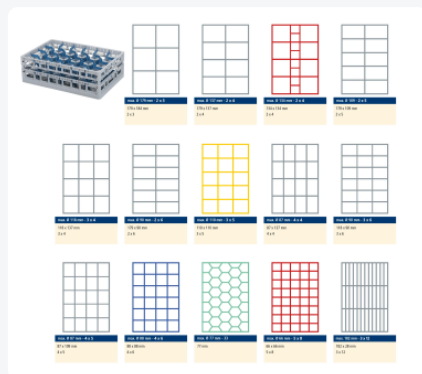

## Spécifications du produit

Uitwendig (LxBxH)	600 x 400 x 240 mm
Inwendig (LxBxH)	563 x 363 x 200 mm
Poignées	Poignées ouvertes, donc plus facile à porter
Parois laterales	Ouvertes, pour un rinçage optimal et un séchage plus rapide
Matériaux	PP
Numéro d'article	50.CR.621.200230.15.10
Couleur	Noir
Fond	Ouvert et spécialement renforcé, idéal pour manipulation par machines de transport avec crochets
Hauteur maximale du verre	200
Diamètre maximal du verre	110

## Propriétés

Le Clixrack 50.CR.621.200230.15.10 a une séparation en compartiments de 3 x 5 dans le panier.

La division des compartiments peut être équipée de clips de séparation pour éviter d'endommager les éventuelles poignées.

Les paniers lave-vaisselle Clixrack sont empilables entre eux avec la plupart des bacs empilables conformes à la norme Euro de 600 x 400 mm. Les bacs empilables de 400 x 300 mm peuvent être empilés sur les paniers Clixrack.

## Description

Panier lave-vaisselle Clixrack (600 x 400 x H 200 mm) avec une division de 3 x 5 compartiments. Convient pour des articles d'une hauteur maximale de 200 mm.

Les paniers Clixrack ont des supports sur les 4 côtés pour des clips de couleur permettant l'étiquetage ou l'indication du contenu. Les paniers Clixrack sont stables lorsqu'ils sont empilés, même avec d'autres conteneurs et caisses de norme Euro. En raison de leur taille standard Euro, ils s'adaptent parfaitement aux cadres mobiles, aux chariots roulants ou aux palettes (en plastique).