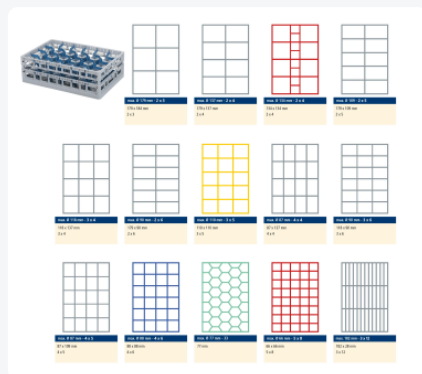

Clixrack casier à verres de 600 x 400 mm - hauteur maximale du verre 200 mm – Avec une cloison de 3 x 5 – Ø de verre maximal 110 mm

Spécifications du produit

Uitwendig (LxBxH)	600 x 400 x 240 mm
Inwendig (LxBxH)	563 x 363 x 200 mm
Poignées	Poignées ouvertes, donc plus facile à porter
Parois laterales	Ouvertes, pour un rinçage optimal et un séchage plus rapide
Matériaux	PP
Numéro d'article	50.CR.620.170200.15.10
Couleur	Noir
Fond	Ouvert et spécialement renforcé, idéal pour manipulation par machines de transport avec crochets
Hauteur maximale du verre	200
Diamètre maximal du verre	110

Propriétés

Le Clixrack 50.CR.620.170200.15.10 a une séparation en compartiments de 3 x 5 dans le panier.

La division des compartiments peut être équipée de clips de séparation pour éviter d'endommager les éventuelles poignées.

Les paniers lave-vaisselle Clixrack sont empilables entre eux avec la plupart des bacs empilables conformes à la norme Euro de 600 x 400 mm. Les bacs empilables de 400 x 300 mm peuvent être empilés sur les paniers Clixrack.

Description

Panier lave-vaisselle Clixrack (600 x 400 x H 200 mm) avec une division de 3 x 5 compartiments. Convient pour des articles d'une hauteur maximale de 200 mm.

Les paniers Clixrack ont des supports sur les 4 côtés pour des clips de couleur permettant l'étiquetage ou l'indication du contenu. Les paniers Clixrack sont stables lorsqu'ils sont empilés, même avec d'autres conteneurs et caisses de norme Euro. En raison de leur taille standard Euro, ils s'adaptent parfaitement aux cadres mobiles, aux chariots roulants ou aux palettes (en plastique).