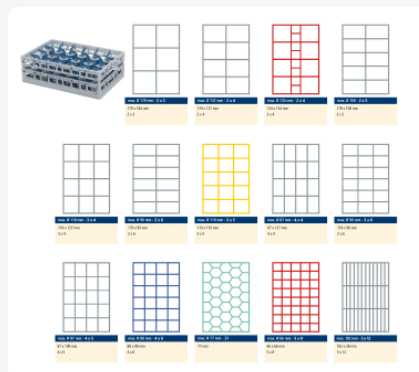

# Clixrack casier à verres de 600 x 400 mm - hauteur maximale du verre 200 mm – Avec une cloison bleue de 4 x 6 – Ø de verre maximal 88 mm

## Spécifications du produit

Uitwendig (LxBxH)	600 x 400 x 240 mm
Inwendig (LxBxH)	563 x 363 x 200 mm
Poignées	Poignées ouvertes, donc plus facile à porter
Parois laterales	Ouvertes, pour un rinçage optimal et un séchage plus rapide
Matériaux	PP
Numéro d'article	50.CR.620.170200.24
Couleur	Gris
Fond	Ouvert et spécialement renforcé, idéal pour manipulation par machines de transport avec crochets
Hauteur maximale du verre	200
Diamètre maximal du verre	88

Les paniers lave-vaisselle Clixrack sont empilables entre eux avec la plupart des bacs empilables conformes à la norme Euro de 600 x 400 mm. Les bacs empilables de 400 x 300 mm peuvent être empilés sur les paniers Clixrack.

## Description

Panier lave-vaisselle Clixrack (600 x 400 x H 200 mm) avec une division de 4 x 6 compartiments. Convient pour des articles d'une hauteur maximale de 200 mm.

Les paniers Clixrack ont des supports sur les 4 côtés pour des clips de couleur permettant l'étiquetage ou l'indication du contenu. Les paniers Clixrack sont stables lorsqu'ils sont empilés, même avec d'autres conteneurs et caisses de norme Euro. En raison de leur taille standard Euro, ils s'adaptent parfaitement aux cadres mobiles, aux chariots roulants ou aux palettes (en plastique).