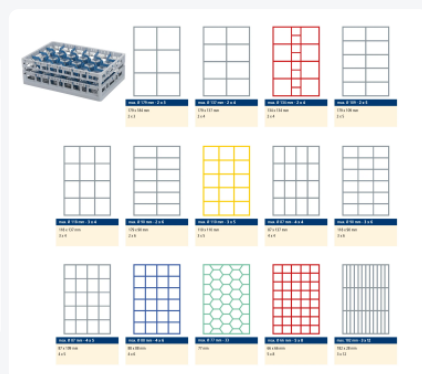

## Spécifications du produit

Uitwendig (LxBxH)	600 x 400 x 225 mm
Inwendig (LxBxH)	563 x 363 x 185 mm
Poignées	Poignées ouvertes, donc plus facile à porter
Parois laterales	Ouvertes, pour un rinçage optimal et un séchage plus rapide
Matériaux	PP
Numéro d'article	50.CR.620.155185.15
Couleur	Gris
Fond	Ouvert et spécialement renforcé, idéal pour manipulation par machines de transport avec crochets
Hauteur maximale du verre	185
Diamètre maximal du verre	110

## Propriétés

Le Clixrack 50.CR.620.155185.15 a une séparation en compartiments de 3 x 5 dans le panier.

La division des compartiments peut être équipée de clips de séparation pour éviter d'endommager les éventuelles poignées.

Les paniers lave-vaisselle Clixrack sont empilables entre eux avec la plupart des bacs empilables conformes à la norme Euro de 600 x 400 mm. Les bacs empilables de 400 x 300 mm peuvent être empilés sur les paniers Clixrack.

## Description

Panier lave-vaisselle Clixrack (600 x 400 x H 185 mm) avec une division de 3 x 5 compartiments. Convient pour des articles d'une hauteur maximale de 185 mm.

Les paniers Clixrack ont des supports sur les 4 côtés pour des clips de couleur permettant l'étiquetage ou l'indication du contenu. Les paniers Clixrack sont stables lorsqu'ils sont empilés, même avec d'autres conteneurs et caisses de norme Euro. En raison de leur taille standard Euro, ils s'adaptent parfaitement aux cadres mobiles, aux chariots roulants ou aux palettes (en plastique).