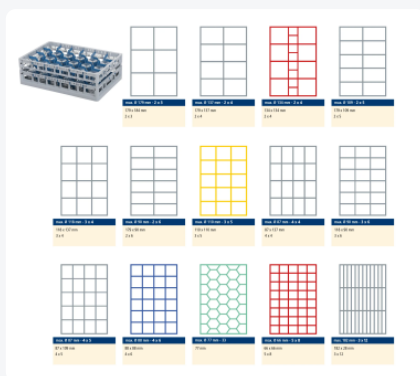

Clixrack casier à verres de 600 x 400 mm - hauteur maximale du verre 185 mm – Avec une cloison de 5 x 8 – Ø de verre maximal 66 mm

Spécifications du produit

Uitwendig (LxBxH)	600 x 400 x 225 mm
Inwendig (LxBxH)	563 x 363 x 185 mm
Poignées	Poignées ouvertes, donc plus facile à porter
Parois laterales	Ouvertes, pour un rinçage optimal et un séchage plus rapide
Matériaux	PP
Numéro d'article	50.CR.620.155185.40.10
Couleur	Noir
Fond	Ouvert et spécialement renforcé, idéal pour manipulation par machines de transport avec crochets
Hauteur maximale du verre	185
Diamètre maximal du verre	66

Propriétés

Le Clixrack 50.CR.620.155185.40.10 a une séparation en compartiments de 5 x 8 dans le panier.

La division des compartiments peut être équipée de clips de séparation pour éviter d'endommager les éventuelles poignées.

Les paniers lave-vaisselle Clixrack sont empilables entre eux avec la plupart des bacs empilables conformes à la norme Euro de 600 x 400 mm. Les bacs empilables de 400 x 300 mm peuvent être empilés sur les paniers Clixrack.

Description

Panier lave-vaisselle Clixrack (600 x 400 x H 185 mm) avec une division de 5 x 8 compartiments. Convient pour des articles d'une hauteur maximale de 185 mm.

Les paniers Clixrack ont des supports sur les 4 côtés pour des clips de couleur permettant l'étiquetage ou l'indication du contenu. Les paniers Clixrack sont stables lorsqu'ils sont empilés, même avec d'autres conteneurs et caisses de norme Euro. En raison de leur taille standard Euro, ils s'adaptent parfaitement aux cadres mobiles, aux chariots roulants ou aux palettes (en plastique).