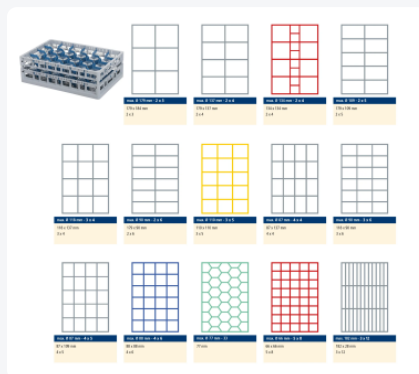

Clixrack casier à verres de 600 x 400 mm - hauteur maximale du verre 170 mm – Avec une cloison jaunes de 3 x 5 – Ø de verre maximal 110 mm

Spécifications du produit

| | |
|---------------------------|--|
| Uitwendig (LxBxH) | 600 x 400 x 210 mm |
| Inwendig (LxBxH) | 563 x 363 x 170 mm |
| Poignées | Poignées ouvertes, donc plus facile à porter |
| Parois laterales | Ouvertes, pour un rinçage optimal et un séchage plus rapide |
| Matériaux | PP |
| Numéro d'article | 50.CR.621.170200.15 |
| Couleur | Gris |
| Fond | Ouvert et spécialement renforcé, idéal pour manipulation par machines de transport avec crochets |
| Hauteur maximale du verre | 170 |
| Diamètre maximal du verre | 110 |

Propriétés

Le Clixrack 50.CR.621.170200.15 a une séparation en compartiments de 3 x 5 dans le panier.

La division des compartiments peut être équipée de clips de séparation pour éviter d'endommager les éventuelles poignées.

Les paniers lave-vaisselle Clixrack sont empilables entre eux avec la plupart des bacs empilables conformes à la norme Euro de 600 x 400 mm. Les bacs empilables de 400 x 300 mm peuvent être empilés sur les paniers Clixrack.

Description

Panier lave-vaisselle Clixrack (600 x 400 x H 170 mm) avec une division de 3 x 5 compartiments. Convient pour des articles d'une hauteur maximale de 170 mm.

Les paniers Clixrack ont des supports sur les 4 côtés pour des clips de couleur permettant l'étiquetage ou l'indication du contenu. Les paniers Clixrack sont stables lorsqu'ils sont empilés, même avec d'autres conteneurs et caisses de norme Euro. En raison de leur taille standard Euro, ils s'adaptent parfaitement aux cadres mobiles, aux chariots roulants ou aux palettes (en plastique).