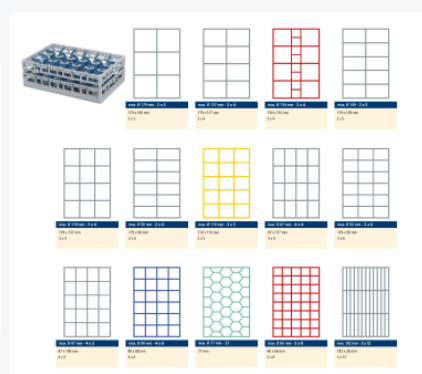

Clixrack casier à verres de 600 x 400 mm - hauteur maximale du verre 170 mm – Avec une cloison de 33 compartiments – Ø de verre maximal 77 mm

Spécifications du produit

Uitwendig (LxBxH)	600 x 400 x 210 mm
Inwendig (LxBxH)	563 x 363 x 170 mm
Poignées	Poignées ouvertes, donc plus facile à porter
Parois laterales	Ouvertes, pour un rinçage optimal et un séchage plus rapide
Matériaux	PP
Numéro d'article	50.CR.620.140170.33.10
Couleur	Noir
Fond	Ouvert et spécialement renforcé, idéal pour manipulation par machines de transport avec crochets
Hauteur maximale du verre	170
Diamètre maximal du verre	77

Propriétés

Le Clixrack 50.CR.620.140170.33.10 a une séparation en compartiments de 4 x 6 dans le panier.

La division des compartiments peut être équipée de clips de séparation pour éviter d'endommager les éventuelles poignées.

Les paniers lave-vaisselle Clixrack sont empilables entre eux avec la plupart des bacs empilables conformes à la norme Euro de 600 x 400 mm. Les bacs empilables de 400 x 300 mm peuvent être empilés sur les paniers Clixrack.

Les paniers Clixrack ont des supports 4 côtés pour les clips de couleur ; prévus pour les indications de contenu, etc.

Grâce à la construction à double fond, le panier lave-vaisselle est adapté à une utilisation dans les machines de transport de paniers avec des crochets de transport.