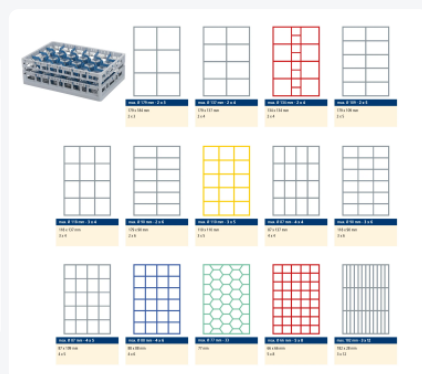

## Spécifications du produit

Uitwendig (LxBxH)	600 x 400 x 195 mm
Inwendig (LxBxH)	563 x 363 x 155 mm
Poignées	Poignées ouvertes, donc plus facile à porter
Parois laterales	Ouvertes, pour un rinçage optimal et un séchage plus rapide
Matériaux	PP
Numéro d'article	50.CR.620.125155.15
Couleur	Gris
Fond	Ouvert et spécialement renforcé, idéal pour manipulation par machines de transport avec crochets
Hauteur maximale du verre	155
Diamètre maximal du verre	110

## Propriétés

Le Clixrack 50.CR.620.125155.15 a une séparation en compartiments de 3 x 5 dans le panier.

La division des compartiments peut être équipée de clips de séparation pour éviter d'endommager les éventuelles poignées.

Les paniers lave-vaisselle Clixrack sont empilables entre eux avec la plupart des bacs empilables conformes à la norme Euro de 600 x 400 mm. Les bacs empilables de 400 x 300 mm peuvent être empilés sur les paniers Clixrack.

## Description

Panier lave-vaisselle Clixrack (600 x 400 x H 155 mm) avec une division de 3 x 5 compartiments. Convient pour des articles d'une hauteur maximale de 155 mm.

Les paniers Clixrack ont des supports sur les 4 côtés pour des clips de couleur permettant l'étiquetage ou l'indication du contenu. Les paniers Clixrack sont stables lorsqu'ils sont empilés, même avec d'autres conteneurs et caisses de norme Euro. En raison de leur taille standard Euro, ils s'adaptent parfaitement aux cadres mobiles, aux chariots roulants ou aux palettes (en plastique).