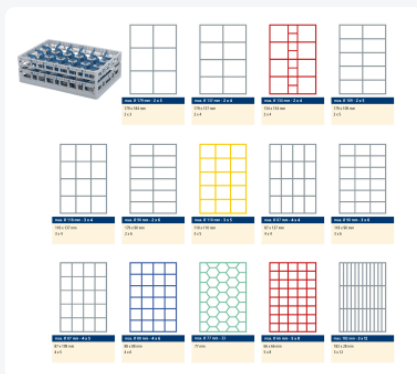

# Clixrack casier à verres de 600 x 400 mm - hauteur maximale du verre 155 mm – Avec une cloison bleue de 4 x 6 – Ø de verre maximal 88 mm

## Spécifications du produit

Uitwendig (LxBxH)	600 x 400 x 195 mm
Inwendig (LxBxH)	563 x 363 x 155 mm
Poignées	Poignées ouvertes, donc plus facile à porter
Parois laterales	Ouvertes, pour un rinçage optimal et un séchage plus rapide
Matériaux	PP
Numéro d'article	50.CR.620.125155.24
Couleur	Gris
Fond	Ouvert et spécialement renforcé, idéal pour manipulation par machines de transport avec crochets
Hauteur maximale du verre	155
Diamètre maximal du verre	88

Les paniers lave-vaisselle Clixrack sont empilables entre eux avec la plupart des bacs empilables conformes à la norme Euro de 600 x 400 mm. Les bacs empilables de 400 x 300 mm peuvent être empilés sur les paniers Clixrack.

## Description

Panier lave-vaisselle Clixrack (600 x 400 x H 155 mm) avec une division de 4 x 6 compartiments. Convient pour des articles d'une hauteur maximale de 155 mm.

Les paniers Clixrack ont des supports sur les 4 côtés pour des clips de couleur permettant l'étiquetage ou l'indication du contenu. Les paniers Clixrack sont stables lorsqu'ils sont empilés, même avec d'autres conteneurs et caisses de norme Euro. En raison de leur taille standard Euro, ils s'adaptent parfaitement aux cadres mobiles, aux chariots roulants ou aux palettes (en plastique).