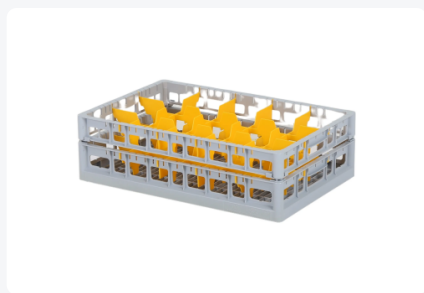

# Clixrack casier à verres de 600 x 400 mm - hauteur maximale du verre 145 mm – Avec une cloison jaunes de 3 x 5 – Ø de verre maximal 110 mm

## Spécifications du produit

Uitwendig (LxBxH)	600 x 400 x 185 mm
Inwendig (LxBxH)	563 x 363 x 145 mm
Poignées	Poignées ouvertes, donc plus facile à porter
Parois laterales	Ouvertes, pour un rinçage optimal et un séchage plus rapide
Matériaux	PP
Numéro d'article	50.CR.620.115145.15
Couleur	Gris
Fond	Ouvert et spécialement renforcé, idéal pour manipulation par machines de transport avec crochets
Hauteur maximale du verre	145
Diamètre maximal du verre	110

## Propriétés

Le Clixrack 50.CR.620.115145.15 a une séparation en compartiments de 3 x 5 dans le panier.

La division des compartiments peut être équipée de clips de séparation pour éviter d'endommager les éventuelles poignées.

## Description

Panier lave-vaisselle Clixrack (600 x 400 x H 145 mm) avec une division de 3 x 5 compartiments. Convient pour des articles d'une hauteur maximale de 145 mm.

Les paniers Clixrack ont des supports sur les 4 côtés pour des clips de couleur permettant l'étiquetage ou l'indication du contenu. Les paniers Clixrack sont stables lorsqu'ils sont empilés, même avec d'autres conteneurs et caisses de norme Euro. En raison de leur taille standard Euro, ils s'adaptent parfaitement aux cadres mobiles, aux chariots roulants ou aux palettes (en plastique).