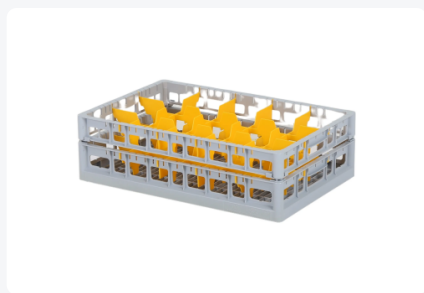

Numéro d'article: 50.CR.620.115145.15

Bedrukking mogelijk

Clixrack casier à verres de 600 x 400 mm - hauteur maximale du verre 145 mm – Avec une cloison jaunes de 3 x 5 – Ø de verre maximal 110 mm

Spécifications du produit

Uitwendig (LxBxH)	600 x 400 x 185 mm
Inwendig (LxBxH)	563 x 363 x 145 mm
Poignées	Poignées ouvertes, donc plus facile à porter
Parois laterales	Ouvertes, pour un rinçage optimal et un séchage plus rapide
Matériaux	PP
Numéro d'article	50.CR.620.115145.15
Couleur	Gris
Fond	Ouvert et spécialement renforcé, idéal pour manipulation par machines de transport avec crochets
Hauteur maximale du verre	145
Diamètre maximal du verre	110

Propriétés

Le Clixrack 50.CR.620.115145.15 a une séparation en compartiments de 3 x 5 dans le panier.

La division des compartiments peut être équipée de clips de séparation pour éviter d'endommager les éventuelles poignées.

Les paniers lave-vaisselle Clixrack sont empilables entre eux avec la plupart des bacs empilables conformes à la norme Euro de 600 x 400 mm. Les bacs empilables de 400 x 300 mm peuvent être empilés sur les paniers Clixrack.