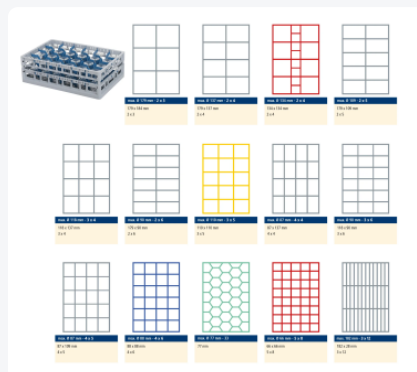

Artikelnummer: 50.CR.621.140170.08

Bedrukking mogelijk

Clixrack casier à verres de 600 x 400 mm - hauteur maximale du verre 140 mm – Avec une cloison rouge de 2 x 4 – Ø de verre maximal 134mm

Spécifications du produit

Propriétés

Le Clixrack 50.CR.600.06 a une division en 2 x 3 compartiments dans le panier.

La division des compartiments peut être équipée de clips de séparation pour éviter d'endommager les éventuelles poignées.

Les paniers lave-vaisselle Clixrack sont empilables entre eux avec la plupart des bacs empilables conformes à la norme Euro de 600 x 400 mm. Les bacs empilables de 400 x 300 mm peuvent être empilés sur les paniers Clixrack.

Les paniers Clixrack ont des supports 4 côtés pour les clips de couleur ; prévus pour les indications de contenu, etc.

Grâce à la construction à double fond, le panier lave-vaisselle est adapté à une utilisation dans les machines de transport de paniers avec des crochets de transport.