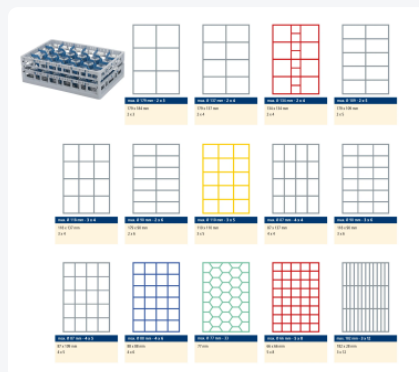

Artikelnummer: 50.CR.621.125155.15

Bedrukking mogelijk

Clixrack casier à verres de 600 x 400 mm - hauteur maximale du verre 125 mm – Avec une cloison jaunes de 3 x 5 – Ø de verre maximal 110 mm

Spécifications du produit

Propriétés

Le Clixrack 50.CR.621.125155.15 a une séparation en compartiments de 3 x 5 dans le panier.

La division des compartiments peut être équipée de clips de séparation pour éviter d'endommager les éventuelles poignées.

Les paniers lave-vaisselle Clixrack sont empilables entre eux avec la plupart des bacs empilables conformes à la norme Euro de 600 x 400 mm. Les bacs empilables de 400 x 300 mm peuvent être empilés sur les paniers Clixrack.

Description

Panier lave-vaisselle Clixrack (600 x 400 x H 125 mm) avec une division de 3 x 5 compartiments. Convient pour des articles d'une hauteur maximale de 125 mm.

Les paniers Clixrack ont des supports sur les 4 côtés pour des clips de couleur permettant l'étiquetage ou l'indication du contenu. Les paniers Clixrack sont stables lorsqu'ils sont empilés, même avec d'autres conteneurs et caisses de norme Euro. En raison de leur taille standard Euro, ils s'adaptent parfaitement aux cadres mobiles, aux chariots roulants ou aux palettes (en plastique).