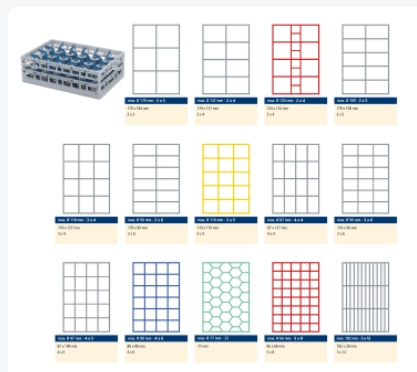

Artikelnummer: 50.CR.621.125155.24

Bedrukking mogelijk

Clixrack casier à verres de 600 x 400 mm - hauteur maximale du verre 125 mm – Avec une cloison bleue de 4 x 6 – Ø de verre maximal 88 mm

Spécifications du produit

Les paniers lave-vaisselle Clixrack sont empilables entre eux avec la plupart des bacs empilables conformes à la norme Euro de 600 x 400 mm. Les bacs empilables de 400 x 300 mm peuvent être empilés sur les paniers Clixrack.

Les paniers Clixrack ont des supports 4 côtés pour les clips de couleur ; prévus pour les indications de contenu, etc.

Grâce à la construction à double fond, le panier lave-vaisselle est adapté à une utilisation dans les machines de transport de paniers avec des crochets de transport.

Description

Panier lave-vaisselle Clixrack (600 x 400 x H 125 mm) avec une division de 4 x 6 compartiments. Convient pour des articles d'une hauteur maximale de 125 mm.

Les paniers Clixrack ont des supports sur les 4 côtés pour des clips de couleur permettant l'étiquetage ou l'indication du contenu. Les paniers Clixrack sont stables lorsqu'ils sont empilés, même avec d'autres conteneurs et caisses de norme Euro. En raison de leur taille standard Euro, ils s'adaptent parfaitement aux cadres mobiles, aux chariots roulants ou aux palettes (en plastique).