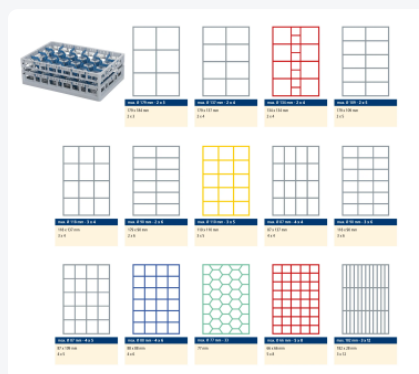

Clixrack casier à verres de 600 x 400 mm - hauteur maximale du verre 115 mm – Avec une cloison jaunes de 3 x 5 – Ø de verre maximal 110 mm

Spécifications du produit

Uitwendig (LxBxH)	600 x 400 x 155 mm
Inwendig (LxBxH)	563 x 363 x 115 mm
Poignées	Poignées ouvertes, donc plus facile à porter
Parois laterales	Ouvertes, pour un rinçage optimal et un séchage plus rapide
Matériaux	PP
Numéro d'article	50.CR.621.115145.15
Couleur	Gris
Fond	Ouvert et spécialement renforcé, idéal pour manipulation par machines de transport avec crochets
Hauteur maximale du verre	115
Diamètre maximal du verre	110

Propriétés

Le Clixrack 50.CR.621.115145.15 a une séparation en compartiments de 3 x 5 dans le panier.

La division des compartiments peut être équipée de clips de séparation pour éviter d'endommager les éventuelles poignées.

Les paniers lave-vaisselle Clixrack sont empilables entre eux avec la plupart des bacs empilables conformes à la norme Euro de 600 x 400 mm. Les bacs empilables de 400 x 300 mm peuvent être empilés sur les paniers Clixrack.

Description

Panier lave-vaisselle Clixrack (600 x 400 x H 115 mm) avec une division de 3 x 5 compartiments. Convient pour des articles d'une hauteur maximale de 115 mm.

Les paniers Clixrack ont des supports sur les 4 côtés pour des clips de couleur permettant l'étiquetage ou l'indication du contenu. Les paniers Clixrack sont stables lorsqu'ils sont empilés, même avec d'autres conteneurs et caisses de norme Euro. En raison de leur taille standard Euro, ils s'adaptent parfaitement aux cadres mobiles, aux chariots roulants ou aux palettes (en plastique).