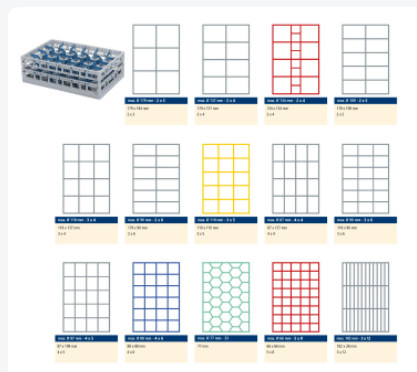

Artikelnummer: 50.CR.621.115145.15

Bedrukking mogelijk

Clixrack casier à verres de 600 x 400 mm - hauteur maximale du verre 115 mm – Avec une cloison jaunes de 3 x 5 – Ø de verre maximal 110 mm

Spécifications du produit

Propriétés

Le Clixrack 50.CR.621.115145.15 a une séparation en compartiments de 3 x 5 dans le panier.

La division des compartiments peut être équipée de clips de séparation pour éviter d'endommager les éventuelles poignées.

Les paniers lave-vaisselle Clixrack sont empilables entre eux avec la plupart des bacs empilables conformes à la norme Euro de 600 x 400 mm. Les bacs empilables de 400 x 300 mm peuvent être empilés sur les paniers Clixrack.

Description

Panier lave-vaisselle Clixrack (600 x 400 x H 115 mm) avec une division de 3 x 5 compartiments. Convient pour des articles d'une hauteur maximale de 115 mm.

Les paniers Clixrack ont des supports sur les 4 côtés pour des clips de couleur permettant l'étiquetage ou l'indication du contenu. Les paniers Clixrack sont stables lorsqu'ils sont empilés, même avec d'autres conteneurs et caisses de norme Euro. En raison de leur taille standard Euro, ils s'adaptent parfaitement aux cadres mobiles, aux chariots roulants ou aux palettes (en plastique).