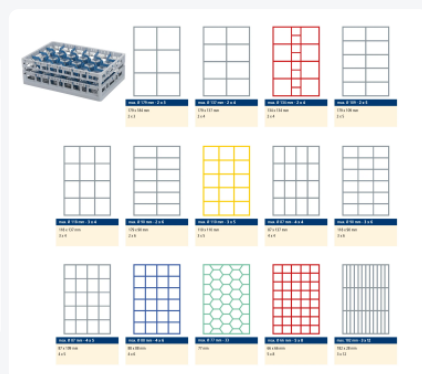

Clixrack casier à verres de 600 x 400 mm - hauteur maximale du verre 115 mm – Avec une cloison de 5 x 8 – Ø de verre maximal 66 mm

Spécifications du produit

Uitwendig (LxBxH)	600 x 400 x 155 mm
Inwendig (LxBxH)	563 x 363 x 115 mm
Poignées	Poignées ouvertes, donc plus facile à porter
Parois laterales	Ouvertes, pour un rinçage optimal et un séchage plus rapide
Matériaux	PP
Numéro d'article	50.CR.611.115145.40.10
Couleur	Noir
Fond	Ouvert et spécialement renforcé, idéal pour manipulation par machines de transport avec crochets
Hauteur maximale du verre	115
Diamètre maximal du verre	66

Propriétés

Le Clixrack 50.CR.611.115145.40.10 a une séparation en compartiments de 5 x 8 dans le panier.

La division des compartiments peut être équipée de clips de séparation pour éviter d'endommager les éventuelles poignées.

Les paniers lave-vaisselle Clixrack sont empilables entre eux avec la plupart des bacs empilables conformes à la norme Euro de 600 x 400 mm. Les bacs empilables de 400 x 300 mm peuvent être empilés sur les paniers Clixrack.

Description

Panier lave-vaisselle Clixrack (600 x 400 x H 115 mm) avec une division de 5 x 8 compartiments. Convient pour des articles d'une hauteur maximale de 115 mm.

Les paniers Clixrack ont des supports sur les 4 côtés pour des clips de couleur permettant l'étiquetage ou l'indication du contenu. Les paniers Clixrack sont stables lorsqu'ils sont empilés, même avec d'autres conteneurs et caisses de norme Euro. En raison de leur taille standard Euro, ils s'adaptent parfaitement aux cadres mobiles, aux chariots roulants ou aux palettes (en plastique).