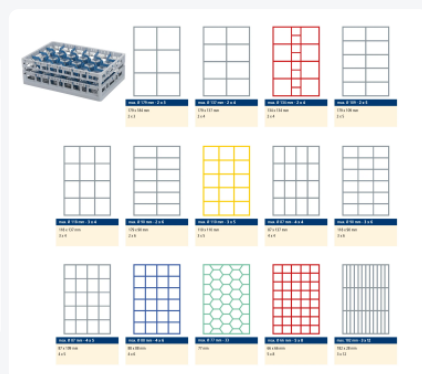

## Spécifications du produit

Uitwendig (LxBxH)	600 x 400 x 155 mm
Inwendig (LxBxH)	563 x 363 x 115 mm
Poignées	Poignées ouvertes, donc plus facile à porter
Parois laterales	Ouvertes, pour un rinçage optimal et un séchage plus rapide
Matériaux	PP
Numéro d'article	50.CR.621.115145.40.10
Couleur	Noir
Fond	Ouvert et spécialement renforcé, idéal pour manipulation par machines de transport avec crochets
Hauteur maximale du verre	115
Diamètre maximal du verre	66

## Propriétés

Le Clixrack 50.CR.621.115145.40.10 a une séparation en compartiments de 5 x 8 dans le panier.

La division des compartiments peut être équipée de clips de séparation pour éviter d'endommager les éventuelles poignées.

Les paniers lave-vaisselle Clixrack sont empilables entre eux avec la plupart des bacs empilables conformes à la norme Euro de 600 x 400 mm. Les bacs empilables de 400 x 300 mm peuvent être empilés sur les paniers Clixrack.

## Description

Panier lave-vaisselle Clixrack (600 x 400 x H 115 mm) avec une division de 5 x 8 compartiments. Convient pour des articles d'une hauteur maximale de 115 mm.

Les paniers Clixrack ont des supports sur les 4 côtés pour des clips de couleur permettant l'étiquetage ou l'indication du contenu. Les paniers Clixrack sont stables lorsqu'ils sont empilés, même avec d'autres conteneurs et caisses de norme Euro. En raison de leur taille standard Euro, ils s'adaptent parfaitement aux cadres mobiles, aux chariots roulants ou aux palettes (en plastique).