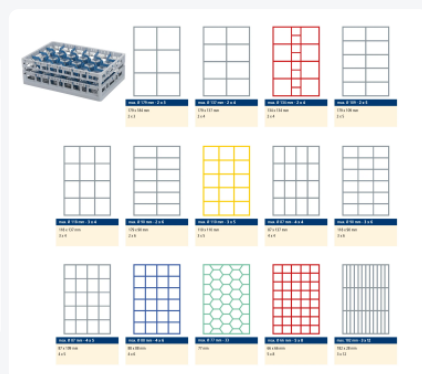

Clixrack casier à verres de 600 x 400 mm - hauteur maximale du verre 115 mm – Avec une cloison de 4 x 6 – Ø de verre maximal 88 mm

Spécifications du produit

Uitwendig (LxBxH)	600 x 400 x 155 mm
Inwendig (LxBxH)	563 x 363 x 115 mm
Poignées	Poignées ouvertes, donc plus facile à porter
Parois laterales	Ouvertes, pour un rinçage optimal et un séchage plus rapide
Matériaux	PP
Numéro d'article	50.CR.611.115145.24.10
Couleur	Noir
Fond	Ouvert et spécialement renforcé, idéal pour manipulation par machines de transport avec crochets
Hauteur maximale du verre	115
Diamètre maximal du verre	88

Propriétés

Le Clixrack 50.CR.611.115145.24.10 a une séparation en compartiments de 4 x 6 dans le panier.

La division des compartiments peut être équipée de clips de séparation pour éviter d'endommager les éventuelles poignées.

Les paniers lave-vaisselle Clixrack sont empilables entre eux avec la plupart des bacs empilables conformes à la norme Euro de 600 x 400 mm. Les bacs empilables de 400 x 300 mm peuvent être empilés sur les paniers Clixrack.

Description

Panier lave-vaisselle Clixrack (600 x 400 x H 115 mm) avec une division de 4 x 6 compartiments. Convient pour des articles d'une hauteur maximale de 115 mm.

Les paniers Clixrack ont des supports sur les 4 côtés pour des clips de couleur permettant l'étiquetage ou l'indication du contenu. Les paniers Clixrack sont stables lorsqu'ils sont empilés, même avec d'autres conteneurs et caisses de norme Euro. En raison de leur taille standard Euro, ils s'adaptent parfaitement aux cadres mobiles, aux chariots roulants ou aux palettes (en plastique).