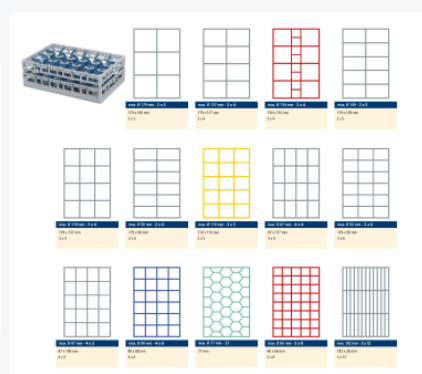

Clixrack casier à verres de 600 x 400 mm - hauteur maximale du verre 115 mm – Avec une cloison de 33 compartiments – Ø de verre maximal 77 mm

Spécifications du produit

Uitwendig (LxBxH)	600 x 400 x 155 mm
Inwendig (LxBxH)	563 x 363 x 115 mm
Poignées	Poignées ouvertes, donc plus facile à porter
Parois laterales	Ouvertes, pour un rinçage optimal et un séchage plus rapide
Matériaux	PP
Numéro d'article	50.CR.611.115145.33.10
Couleur	Noir
Fond	Ouvert et spécialement renforcé, idéal pour manipulation par machines de transport avec crochets
Hauteur maximale du verre	115
Diamètre maximal du verre	77

Propriétés

Le Clixrack 50.CR.611.115145.33.10 a une séparation en compartiments de 4 x 6 dans le panier.

La division des compartiments peut être équipée de clips de séparation pour éviter d'endommager les éventuelles poignées.

Les paniers lave-vaisselle Clixrack sont empilables entre eux avec la plupart des bacs empilables conformes à la norme Euro de 600 x 400 mm. Les bacs empilables de 400 x 300 mm peuvent être empilés sur les paniers Clixrack.

Les paniers Clixrack ont des supports 4 côtés pour les clips de couleur ; prévus pour les indications de contenu, etc.

Grâce à la construction à double fond, le panier lave-vaisselle est adapté à une utilisation dans les machines de transport de paniers avec des crochets de transport.