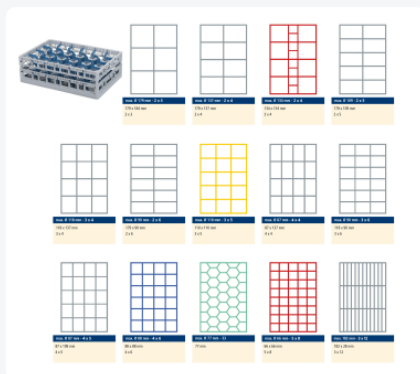

Clixrack casier à verres de 600 x 400 mm - hauteur maximale du verre 115 mm – Avec une cloison de 2 x 4 – Ø de verre maximal 134mm

Spécifications du produit

Uitwendig (LxBxH)	600 x 400 x 155 mm
Inwendig (LxBxH)	563 x 363 x 115 mm
Poignées	Poignées ouvertes, donc plus facile à porter
Parois laterales	Ouvertes, pour un rinçage optimal et un séchage plus rapide
Matériaux	PP
Numéro d'article	50.CR.621.115145.08.10
Couleur	Noir
Fond	Ouvert et spécialement renforcé, idéal pour manipulation par machines de transport avec crochets
Hauteur maximale du verre	115
Diamètre maximal du verre	134

Propriétés

Le Clixrack 50.CR.600.06 a une division en 2 x 3 compartiments dans le panier.

La division des compartiments peut être équipée de clips de séparation pour éviter d'endommager les éventuelles poignées.

Les paniers lave-vaisselle Clixrack sont empilables entre eux avec la plupart des bacs empilables conformes à la norme Euro de 600 x 400 mm. Les bacs empilables de 400 x 300 mm peuvent être empilés sur les paniers Clixrack.

Description

Panier lave-vaisselle Clixrack (600 x 400 x H 115 mm) avec une division de 2 x 4 compartiments. Convient pour des articles d'une hauteur maximale de 115 mm.

Les paniers Clixrack ont des supports sur les 4 côtés pour des clips de couleur permettant l'étiquetage ou l'indication du contenu. Les paniers Clixrack sont stables lorsqu'ils sont empilés, même avec d'autres conteneurs et caisses de norme Euro. En raison de leur taille standard Euro, ils s'adaptent parfaitement aux cadres mobiles, aux chariots roulants ou aux palettes (en plastique).