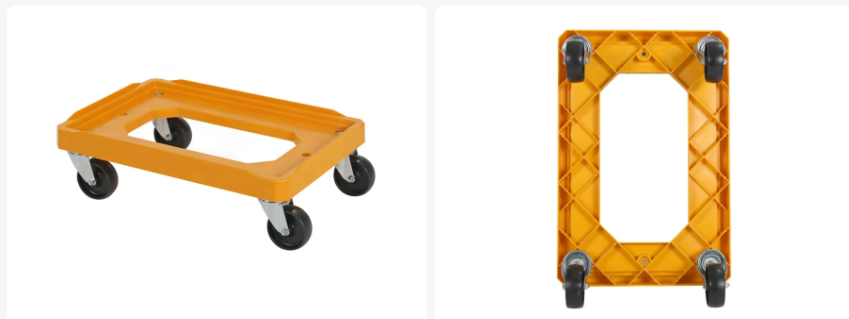

Numéro d'article: 2800.510.312

Bedrukking mogelijk

Chariot en plastique - universel 600 x 400 mm - Jaune

Spécifications du produit

Uitwendig (LxBxH)	615 x 415 x 185 mm
Capacité de charge dynamique	250 kg kg
Matériaux	ABS
Numéro d'article	2800.510.312
Poids (kg)	4,2 kg
Couleur	Orange

Propriétés

Le cadre est doté d'une structure profilée adaptée à des bacs de différentes dimensions.

Équipé de 4 roues pivotantes ••Ø 100 avec bande de roulement en PP et chape galvanisée.

Description

Dolly en plastique 615 x 415 x H185 mm. Le socle est équipé de quatre roulettes pivotantes galvanisées avec des roues en plastique Ø100 mm (PP). Pour le transport facile de contenants de 600 x 400 mm ou deux bacs de 400 x 300 mm. Le socle mobile est très résistant et constitue donc un excellent outil pour déplacer des bacs et des caisses de norme Euro. En raison de la forme étagée du cadre, il convient également particulièrement aux contenants avec des dimensions de fond déviantes, tels que des bacs emboîtables avec une forme conique.