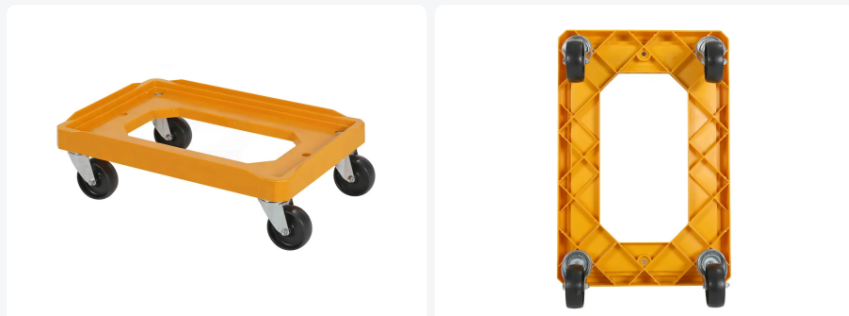

Chariot en plastique - universel 600 x 400 mm - Jaune

Spécifications du produit

Poids (kg)	4,2 kg
Dimensions externes (L x L x H)	615 x 415 x 185 mm
Couleur	Orange
Matériaux	ABS
Capacité de charge dynamique	250 kg
Marque	Schoeller Allibert

Propriétés

Le cadre est doté d'une structure profilée adaptée à des bacs de différentes dimensions.

Équipé de 4 roues pivotantes ••Ø 100 avec bande de roulement en PP et chape galvanisée.

Description

Dolly en plastique 615 x 415 x H185 mm. Le socle est équipé de quatre roulettes pivotantes galvanisées avec des roues en plastique Ø100 mm (PP). Pour le transport facile de contenants de 600 x 400 mm ou deux bacs de 400 x 300 mm. Le socle mobile est très résistant et constitue donc un excellent outil pour déplacer des bacs et des caisses de norme Euro. En raison de la forme étagée du cadre, il convient également particulièrement aux contenants avec des dimensions de fond déviantes, tels que des bacs emboîtables avec une forme conique.