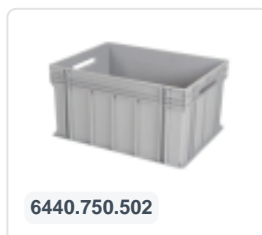

Accessoires assortis