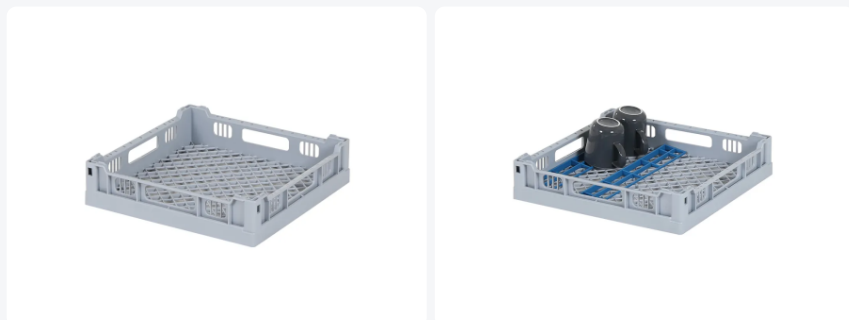

Numéro d'article: 50.401

Casier universel - 400 x 400 mm

Spécifications du produit

Uitwendig (LxBxH)	400 x 400 x 90 mm
Inwendig (LxBxH)	365 x 365 x 73 mm
Poignées	Poignées ouvertes sur quatre côtés pour un plus grand confort de transport
Parois laterales	Ouvertes, pour un rinçage optimal et un séchage plus rapide
Matériaux	PP
Numéro d'article	50.401
Poids (kg)	0,84 kg
Résistance à la température	De -30°C à +80°C
Couleur	Gris
Fond	Ajouré à gros trous

Propriétés

Le casier universel 50.401 permet une charge mixte de verres et vaisselle.

Les casiers lave-vaisselle 400 x 400 mm conviennent pour une utilisation dans les lave-vaisselle à convoyeur équipés de crochets de transport.

Description

Le panier universel 50.401 avec des dimensions de 400 x 400 x H 90 mm a une hauteur intérieure de 73 mm. Le panier à vaisselle est destiné à un usage universel et convient pour un chargement mixte avec des verres et de la vaisselle. Le fond est ouvert et spécialement renforcé. Cela rend le panier universel adapté à une utilisation dans des machines de transport de paniers avec crochets de transport. Les parois latérales ont une construction ouverte pour des résultats de rinçage optimaux et un processus de séchage plus rapide. Le panier universel 50.401 est un panier exceptionnellement durable avec les meilleures références sur le marché.