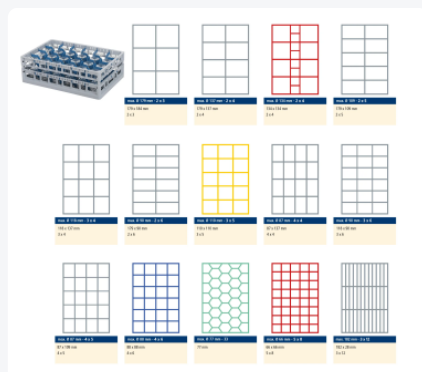

Casier à verres pour 40 verres avec un Ø maximal de 66 mm

Spécifications du produit

| | |
|---------------------------|-------------------|
| Uitwendig (LxBxH) | 600 x 400 mm |
| Matériaux | PP |
| Numéro d'article | 50.CR.620.P.40.10 |
| Couleur | Noir |
| Diamètre maximal du verre | 66 |

Propriétés

La variante de panier représentée est équipée d'un cadre supérieur, assemblé avec des rallonges de tube.

Variante de couleur exclusive pour le secteur événementiel.

Le panier à verres BLACK LINE dispose d'une division en 40 compartiments, à la fois dans le panier de base et dans le cadre supérieur. Diamètre maximal du verre : 66 mm.

La construction ouverte des paniers assure des résultats de rinçage optimaux.

Le système Clixrack offre une large gamme de divisions de compartiments standard.

Le type de division de compartiments pour le Clixrack dépend du diamètre du verre. Une charte de tailles détermine facilement la disposition adaptée du panier. Contactez-nous pour obtenir la charte de tailles.

Les paniers lave-vaisselle Clixrack sont stables et empilables avec la plupart des caisses empilables conformes à la norme Euro de 600 x 400 mm. Les caisses de 400 x 300 mm peuvent être empilées sur les paniers Clixrack.