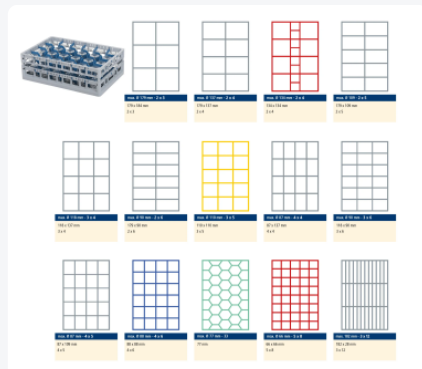

# Casier à verres pour 33 verres avec un Ø maximal de 77 mm

## Spécifications du produit

Uitwendig (LxBxH)	600 x 400 mm
Matériaux	PP
Numéro d'article	50.CR.620.P.33.10
Couleur	Noir
Diamètre maximal du verre	77

## Propriétés

La variante de panier représentée est équipée d'un cadre supérieur, assemblé avec des rallonges de tube.

Variante de couleur exclusive pour le secteur événementiel.

Le panier à verres BLACK LINE dispose d'une division en 33 compartiments, à la fois dans le panier de base et dans le cadre supérieur. Diamètre maximal du verre : 77 mm.

Les paniers Clixrack comportent des supports sur les quatre côtés pour des étiquettes de couleur, destinées à l'identification du contenu, etc.

La construction à double fond rend le panier lave-vaisselle adapté à une utilisation dans des machines de transport de paniers avec crochets de transport.