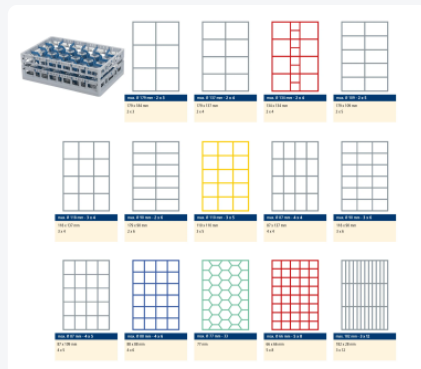

Casier à verres pour 24 verres avec un Ø maximal de 88 mm

Spécifications du produit

Uitwendig (LxBxH)	600 x 400 mm
Matériaux	PP
Numéro d'article	50.CR.620.P.24.10
Couleur	Noir
Diamètre maximal du verre	88

Propriétés

La variante de panier représentée est équipée d'une fenêtre supérieure, assemblée avec des rallonges de tube.

Variante de couleur exclusive conçue pour le secteur événementiel.

Le panier à verres BLACK LINE est doté d'une séparation en 24 compartiments, à la fois dans le panier de base et dans le cadre supérieur. Diamètre maximal du verre : 88 mm.

Les paniers lave-vaisselle Clixrack sont stables et empilables avec la plupart des caisses empilables conformes à la norme euro de taille 600 x 400 mm. Les caisses de taille 400 x 300 mm peuvent être empilées sur les paniers Clixrack.

Les paniers Clixrack comportent des supports sur les quatre côtés pour des étiquettes de couleur, destinées à l'identification du contenu, etc.

Grâce à la construction à double fond, le panier lave-vaisselle est adapté à une utilisation dans des machines de transport de paniers avec des crochets de transport.