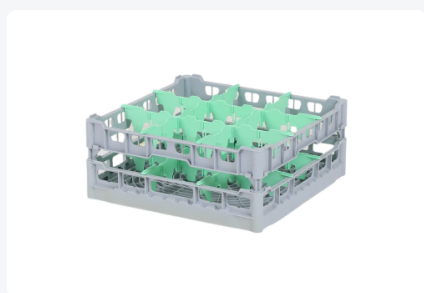

# Casier à verres de 500x500mm - hauteur de verre maximale 180 mm - avec séparation verte en 3x3 compartiments - diamètre de verre maximal 149mm

## Spécifications du produit

Uitwendig (LxBxH)	500 x 500 x 219 mm
Inwendig (LxBxH)	465 x 465 x 180 mm
Poignées	4 côtés - ouvert, pour plus de confort de port
Parois laterales	Ouvert, pour des résultats de lavage optimaux et un processus de séchage plus rapide
Matériaux	PP
Numéro d'article	50.NKG.121.155185.3X3L
Couleur	Gris
Fond	Ouvert et renforcé supplémentaire, ce qui le rend adapté aux charges élevées et à l
Numéro d'Article Européen	7424901366387
Hauteur maximale du verre	180
Diamètre maximal du verre	149

## Description

Le panier en verre 50.NKG.121.155185.3X3L se compose d'un panier de base gris avec une division de compartiment verte 3x3 - diamètre maximal du verre Ø149mm. se compose d'un panier de base gris avec une division de compartiment verte 3x3 - diamètre maximal du verre Ø149mm.

Le panier en verre de dimensions 500 x 500 a une hauteur intérieure de 110 mm. Les verres d'une hauteur maximale de 110 mm s'adaptent dans ce panier. Grâce à la construction ouverte du panier, l'eau de lavage et l'air de séchage ont un accès très bon à la verrerie et à la porcelaine. Les paniers de lave-vaisselle obtiennent ainsi un résultat de lavage optimal et un processus de séchage plus rapide. Le fond est renforcé, ce qui permet au panier de tourner dans une machine de transport de paniers avec des crochets de transport. Le panier en verre de Transoplast est exceptionnellement durable et jouit des meilleures références sur le marché.