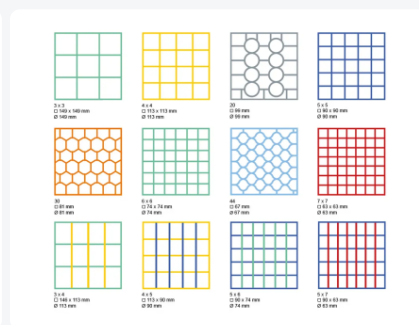

# Casier à verres de 500x500mm Bleu - hauteur maximale du verre 225 mm - avec une compartimentation grise en 20 compartiments - Ø de verre maximal 99mm

## Spécifications du produit

Uitwendig (LxBxH)	500 x 500 x 265 mm
Inwendig (LxBxH)	465 x 465 x 225 mm
Poignées	4 côtés - ouvert, pour plus de confort de port
Parois laterales	Ouvert, pour des résultats de lavage optimaux et un processus de séchage plus rapide
Matériaux	PP
Numéro d'article	50.NK.121.200230.20F
Résistance à la température	-15°C à + 90°C
Couleur	Bleu
Fond	Ouvert et renforcé supplémentaire, ce qui le rend adapté aux charges élevées et à l
Numéro d'Article Européen	7424901366387
Hauteur maximale du verre	225
Diamètre maximal du verre	99

**Le panier comporte des emplacements à quatre côtés pour les clips de couleur (voir accessoires).**

**Les clips de couleur peuvent être encliquetés dans le panier sur les quatre côtés, par exemple pour indiquer le contenu.**