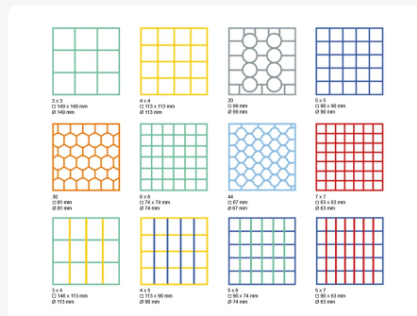

# Casier à verres 50.NK.160 - hauteur du verre de 190 mm à 240 mm

## Spécifications du produit

Uitwendig (LxBxH)	500 x 500 mm
Poignées	Ouvertes, donc plus facile à porter
Parois laterales	Ouvertes, pour un rinçage optimal et un séchage plus rapide
Matériaux	PP
Numéro d'article	50.NK.160
Couleur	Bleu
Fond	Ouvert et spécialement renforcé, idéal pour l

## Propriétés

Convient pour l'utilisation dans les lave-vaisselle à avancement automatique de casiers équipés de crochets de transport.

La carte de mesure permet de déterminer aisément l'aménagement et la hauteur du casier adéquats. Demandez une carte de mesure par téléphone ou par notre formulaire de contact.

Les clips de couleurs se clipsent sur 4 côtés dans le casier; adéquats pour l'identification du contenu etc. (voir accessoires)

Un résultat de rinçage optimal grâce à la construction ouverte