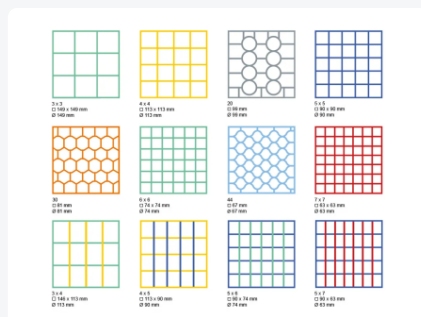

Casier à verres 50.NK.110 - hauteur du verre de 74 mm à 130 mm

Spécifications du produit

Uitwendig (LxBxH)	500 x 500 mm
Poignées	Ouvertes, donc plus facile à porter
Parois laterales	Ouvertes, pour un rinçage optimal et un séchage plus rapide
Matériaux	PP
Numéro d'article	50.NK.110
Couleur	Bleu
Fond	Ouvert et spécialement renforcé, idéal pour l

Propriétés

Convient pour l'utilisation dans les lave-vaisselle à avancement automatique de casiers équipés de crochets de transport.

La carte de mesure permet de déterminer aisément l'aménagement et la hauteur du casier adéquats. Demandez une carte de mesure par téléphone ou par notre formulaire de contact.