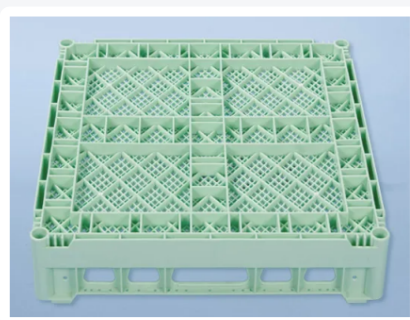

Casier à couverts - 500 x 500 mm

Spécifications du produit

Uitwendig (LxBxH)	500 x 500 x 109 mm
Poignées	Open
Parois laterales	Ouvert, pour un rinçage optimal et un séchage plus rapide
Matériaux	PP
Numéro d'article	50.BK.100
Couleur	Vert
Fond	Perforation à mailles fines et renforcé, idéal pour manipulation par machines de transport avec crochets

Numéro d'Article Européen 7424901665640

Propriétés

Le casier à couverts 50.BK.100 possède un fond à mailles fines et convient pour chargement de couverts en vrac.

Le casier à couverts 50.BK.100 convient pour une utilisation dans les lave-vaisselle à convoyeur équipés de crochets de transport.

Description

Panier à couverts vert de taille 500 x 500 x H 109 mm. Le panier à couverts est doté d'un fond à mailles fines, empêchant même les petits ustensiles de dépasser à travers les ouvertures. Le fond est renforcé, permettant un chargement lourd du panier à couverts. Les couverts sont placés au fond du panier vert et lavés en position couchée. Tous nos paniers à couverts sont conçus pour laver les couverts en position couchée ou debout. Les paniers et les gobelets sont si finement maillés que les couverts ne peuvent pas tomber à travers, garantissant ainsi des résultats de rinçage optimaux.