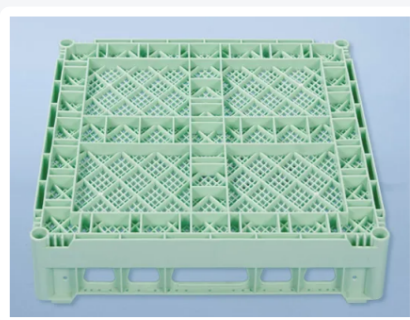

Artikelnummer: 50.BK.100

Bedrukking mogelijk

Casier à couverts - 500 x 500 mm

Spécifications du produit

Dimensions externes (L x L x H)	500 x 500 x 109 mm
Couleur	Vert
Matériaux	PP
Fond	Perforation à mailles fines et renforcé, idéal pour manipulation par machines de transport avec crochets
Parois laterales	Ouvert, pour un rinçage optimal et un séchage plus rapide
Poignées	Open
Numéro d'Article Européen	7424901665640

Propriétés

Le casier à couverts 50.BK.100 possède un fond à mailles fines et convient pour chargement de couverts en vrac.

Le casier à couverts 50.BK.100 convient pour une utilisation dans les lave-vaisselle à convoyeur équipés de crochets de transport.

Description

Panier à couverts vert de taille 500 x 500 x H 109 mm. Le panier à couverts est doté d'un fond à mailles fines, empêchant même les petits ustensiles de dépasser à travers les ouvertures. Le fond est renforcé, permettant un chargement lourd du panier à couverts. Les couverts sont placés au fond du panier vert et lavés en position couchée. Tous nos paniers à couverts sont conçus pour laver les couverts en position couchée ou debout. Les paniers et les gobelets sont si finement maillés que les couverts ne peuvent pas tomber à travers, garantissant ainsi des résultats de rinçage optimaux.