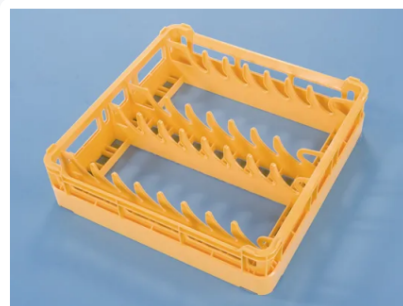

Casier à assiettes (15 grandes assiettes)

Spécifications du produit

Uitwendig (LxBxH)	500 x 500 x 132 mm
Poignées	Ouvertes
Parois laterales	Ouvertes, pour un rinçage optimal et un séchage plus rapide
Matériaux	PP
Numéro d'article	50.P.15
Résistance à la température	De -30°C à +80°C
Couleur	Jaune
Fond	Ajouré à gros trous, renforcé et idéal pour manipulation par machines de transport avec crochets
Numéro d'Article Européen	7424903475483

Propriétés

Pour une élimination aisée de restes de nourriture et un résultat de lavage optimal.

Doté d'une structure à picots décalés.

Approprié pour 15 grandes assiettes à partir de \varnothing 18 cm jusqu'à \varnothing 320 mm.

Doté d'un fond entièrement ouvert.

Le casier à assiettes 50.P.15 convient pour une utilisation dans les lave-vaisselle à convoyeur équipés de crochets de transport.

Description

Casier à assiettes jaune (500 x 500 x H 132 mm) pour 15 grandes assiettes. Le panier à assiettes comporte des emplacements décalés pour 15 grandes assiettes disposées de manière serrée. Les assiettes plates ou creuses d'un diamètre compris entre 180 mm et 320 mm peuvent être rincées avec ce panier à assiettes jaune. La construction ouverte garantit des résultats de rinçage optimaux et un processus de séchage plus rapide. Grâce à la construction de fond très ouverte du panier à assiettes jaune, les résidus alimentaires sont facilement éliminés.