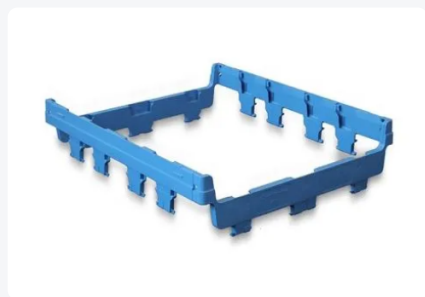

Numéro d'article: 2538.000.626

MAGNUM Optiframe 1200x1000

Spécifications du produit

Uitwendig (LxBxH)	1200 x 1000 x 105 mm
Inwendig (LxBxH)	1140 x 940 x 105 mm
Matériaux	PP
Numéro d'article	2538.000.626
Poids (kg)	2,5 kg
Résistance à la température	De -10°C à +40°C
Couleur	Bleu

Propriétés

Cadre d'élévation Optiframe pour augmenter la hauteur utile du MAGNUM Optimum de 105 mm. Max. 3 cadres par boîte.

Description

Le MAGNUM Optimum offre une solution pratique pour l'espace de stockage, mais parfois vous avez peut-être besoin de quelques centimètres supplémentaires en hauteur. En utilisant un Optiframe, vous pouvez facilement augmenter la hauteur utile du MAGNUM Optimum, offrant ainsi plus d'espace pour le stockage de marchandises ou de produits.

L'Optiframe est placé stratégiquement entre le fond et les parois latérales repliables. Cela crée une plateforme solide qui vous permet de soulever la caisse palette en toute sécurité sans compromettre la stabilité. De plus, cela garantit que le MAGNUM Optimum reste facile à manipuler.

En termes d'options de personnalisation, le MAGNUM Optimum peut être équipé de jusqu'à trois Optiframes. Avec chaque cadre ajouté, la hauteur augmente de 105 mm, ce qui vous permet d'optimiser encore plus l'espace selon vos besoins spécifiques.